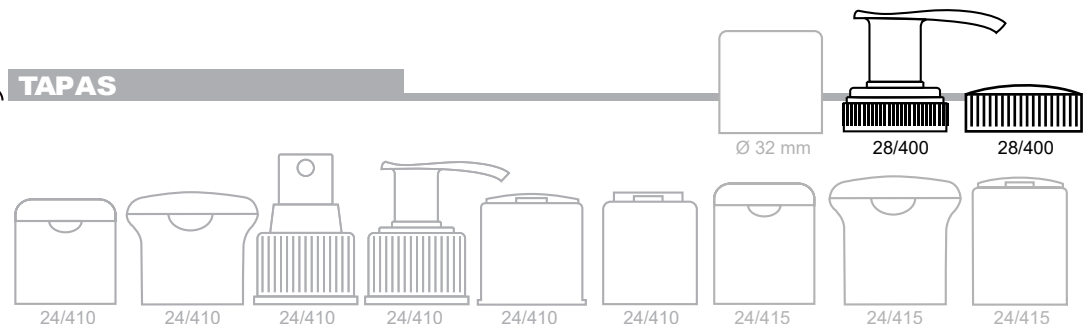

ROCIO 220 ml

CODIGO 0220.05.02

vol.	H	A
40 ml	87 mm	42 x 22
70 ml	113 mm	53 x 29
220 ml	143 mm	67 x 34
240 ml	155 mm	72 x 37
500 ml	152 mm	92 x 63

UTILIDADES

Linea Capilar	Fragancias
Linea Corporal	Linea Baño y Ducha
Linea Facial	Linea Solar
Linea Infantil	

MATERIALES

PVC
PEAD

DECORACION

Serigrafia
Tampografía
Etiqueta
Autoadhesiva

TAPAS

Ing. Sergio de
MAYOLAS
Industria Plástica

General Villegas 4930
B1678BXP - Caseros - Bs. As. - Argentina
Tel/Fax (5411) 4656-5769 / 4654-4331
sergio@mayolas.com.ar