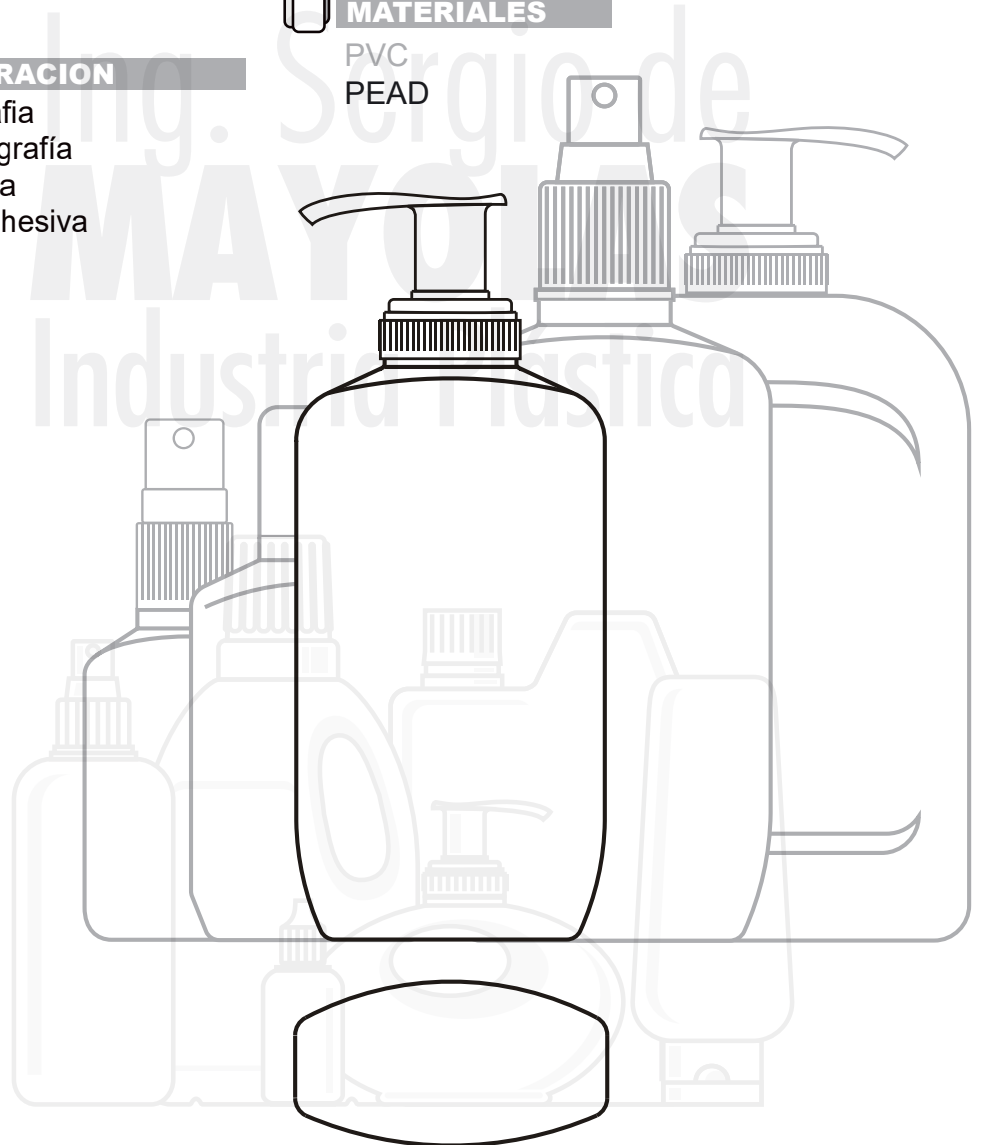

ROCIO 220 ml

CODIGO 0220.05.02

vol.	H	A
40 ml	87 mm	42 x 22
70 ml	113 mm	53 x 29
220 ml	143 mm	67 x 34
240 ml	155 mm	72 x 37
500 ml	152 mm	92 x 63

UTILIDADES

Linea Capilar	Fragancias
Linea Corporal	Linea Baño y Ducha
Linea Facial	Linea Solar
Linea Infantil	

MATERIALES

PVC
PEAD

DECORACION

Serigrafia
Tampografía
Etiqueta
Autoadhesiva