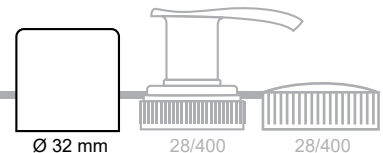

ROCIO 220 ml

CODIGO 0220.05.03

vol.	H	A	E
40 ml	87 mm	42 x 22	
70 ml	113 mm	53 x 29	
220 ml	154 mm	67 x 34	
240 ml	155 mm	72 x 37	
500 ml	152 mm	92 x 63	

UTILIDADES

Linea Capilar	Fragancias
Linea Corporal	Linea Baño y Ducha
Linea Facial	Linea Solar
Linea Infantil	

MATERIALES

PVC
PEAD

DECORACION

Serigrafia
Tampografía
Etiqueta
Autoadhesiva

TAPAS

Ing. Sergio de
MAYOLAS
Industria Plástica

General Villegas 4930
B1678BXP - Caseros - Bs. As. - Argentina
Tel/Fax (5411) 4656-5769 / 4654-4331
sergio@mayolas.com.ar