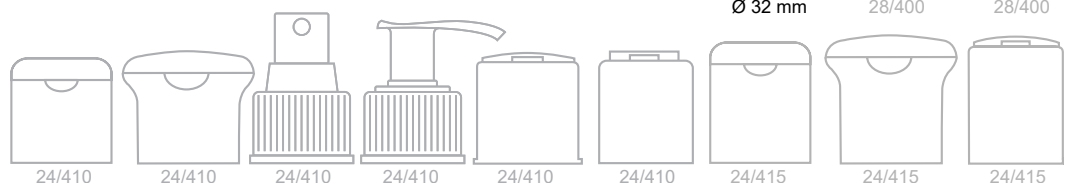

Ing. Sergio de
MAYOLAS
Industria Plástica

General Villegas 4930
B1678BXP - Caseros - Bs. As. - Argentina
Tel/Fax (5411) 4656-5769 / 4654-4331
sergio@mayolas.com.ar