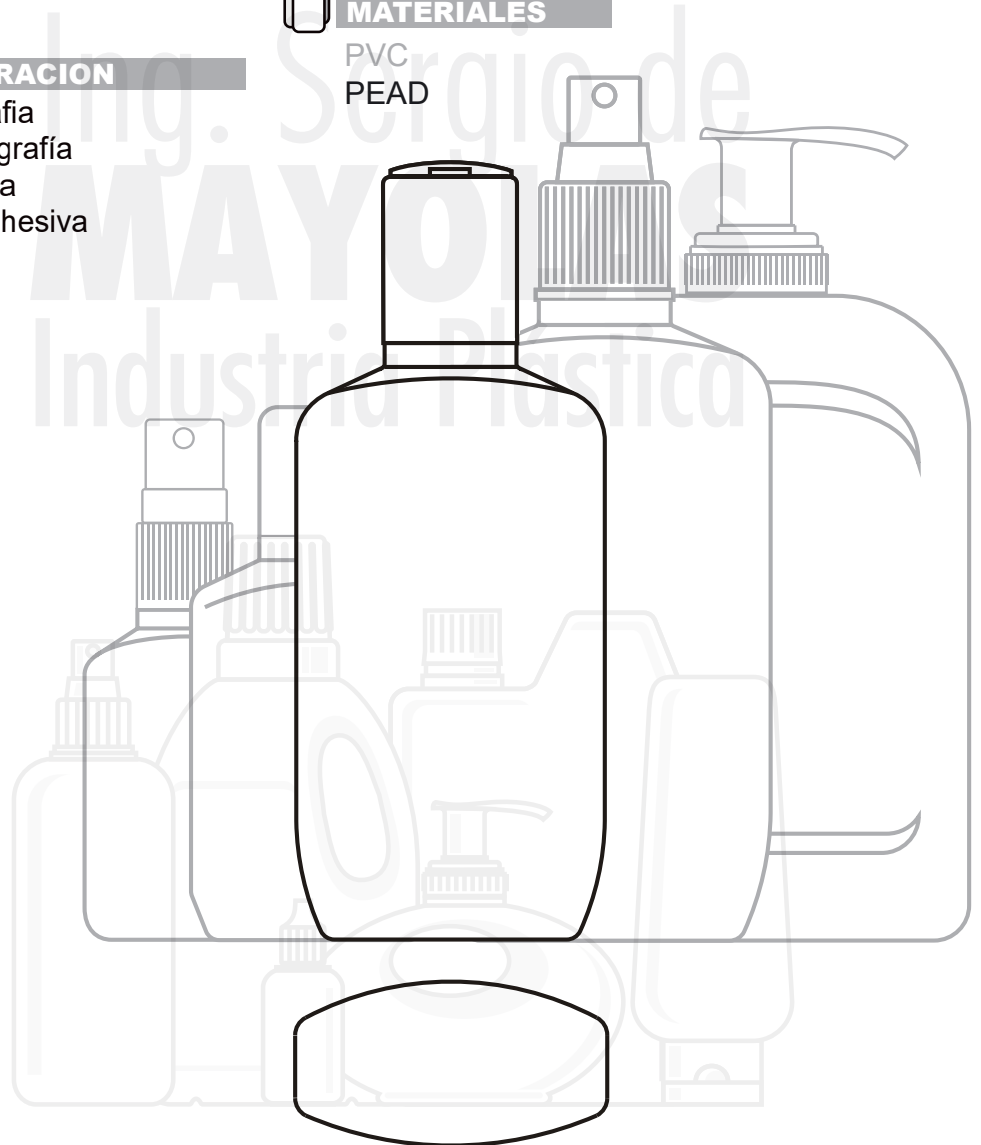

ROCIO 220 ml

CODIGO 0220.05.04

vol.	H	A
40 ml	87 mm	42 x 22
70 ml	113 mm	53 x 29
220 ml	152 mm	67 x 34
240 ml	155 mm	72 x 37
500 ml	152 mm	92 x 63

UTILIDADES

Linea Capilar	Fragancias
Linea Corporal	Linea Baño y Ducha
Linea Facial	Linea Solar
Linea Infantil	

MATERIALES

PVC
PEAD

DECORACION

Serigrafia
Tampografía
Etiqueta
Autoadhesiva