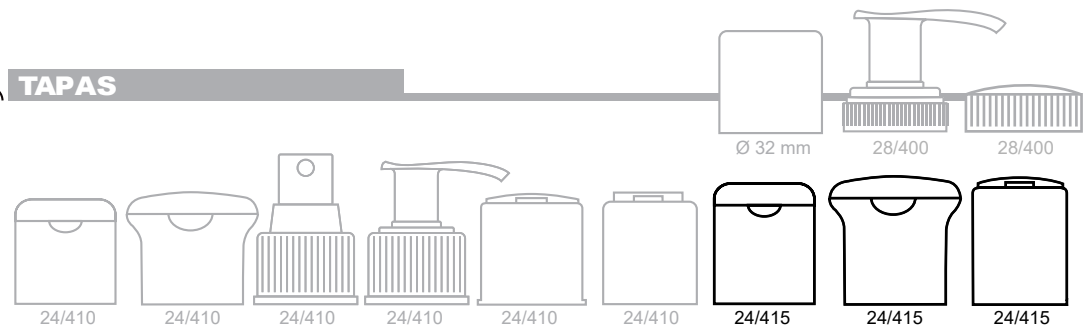

ROCIO 220 ml

CODIGO 0220.05.04

vol.	H	A
40 ml	87 mm	42 x 22
70 ml	113 mm	53 x 29
220 ml	152 mm	67 x 34
240 ml	155 mm	72 x 37
500 ml	152 mm	92 x 63

UTILIDADES

Linea Capilar	Fragancias
Linea Corporal	Linea Baño y Ducha
Linea Facial	Linea Solar
Linea Infantil	

MATERIALES

PVC
PEAD

DECORACION

Serigrafia
Tampografía
Etiqueta
Autoadhesiva

TAPAS

Ing. Sergio de
MAYOLAS
Industria Plástica

General Villegas 4930
B1678BXP - Caseros - Bs. As. - Argentina
Tel/Fax (5411) 4656-5769 / 4654-4331
sergio@mayolas.com.ar