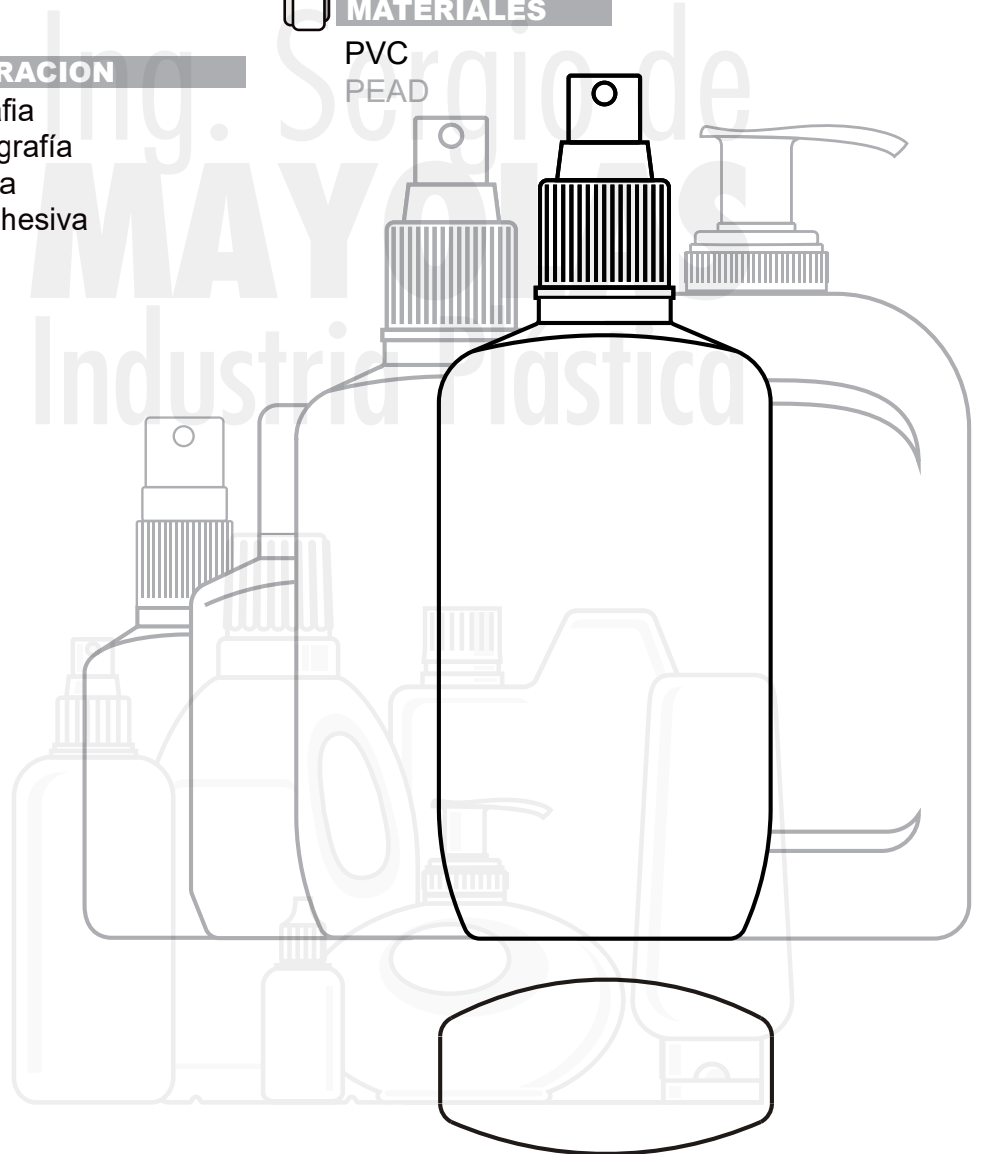

ROCIO 240 ml

CODIGO 0240.04.01

vol.	H	A	E
40 ml	87 mm	42 x 22	
70 ml	113 mm	53 x 29	
220 ml	152 mm	67 x 34	
240 ml	155 mm	72 x 37	
500 ml	152 mm	92 x 63	

UTILIDADES

Linea Capilar	Fragancias
Linea Corporal	Linea Baño y Ducha
Linea Facial	Linea Solar
Linea Infantil	

MATERIALES

PVC
PEAD

DECORACION

Serigrafia
Tampografía
Etiqueta
Autoadhesiva