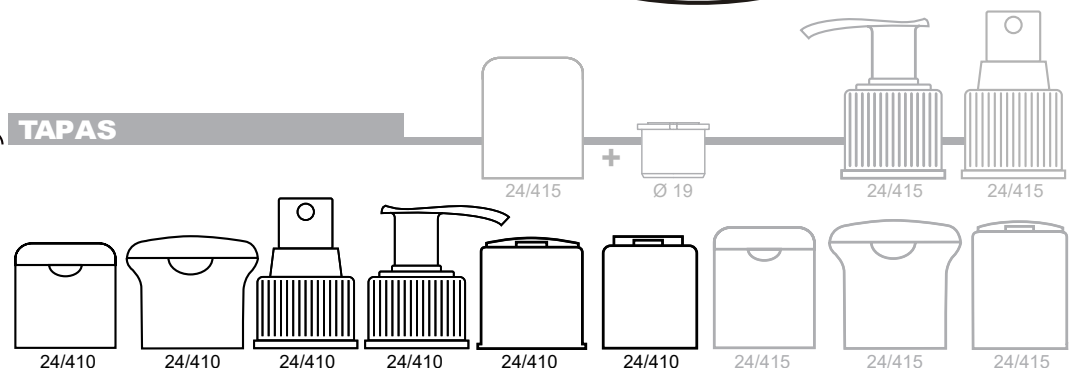

ROCIO 240 ml

CODIGO 0240.04.01

vol.	H	A	E
40 ml	87 mm	42 x 22	
70 ml	113 mm	53 x 29	
220 ml	152 mm	67 x 34	
240 ml	155 mm	72 x 37	
500 ml	152 mm	92 x 63	

UTILIDADES

Linea Capilar	Fragancias
Linea Corporal	Linea Baño y Ducha
Linea Facial	Linea Solar
Linea Infantil	

MATERIALES

PVC
PEAD

DECORACION

Serigrafia
Tampografía
Etiqueta
Autoadhesiva

TAPAS

Ing. Sergio de
MAYOLAS
Industria Plástica

General Villegas 4930
B1678BXP - Caseros - Bs. As. - Argentina
Tel/Fax (5411) 4656-5769 / 4654-4331
sergio@mayolas.com.ar