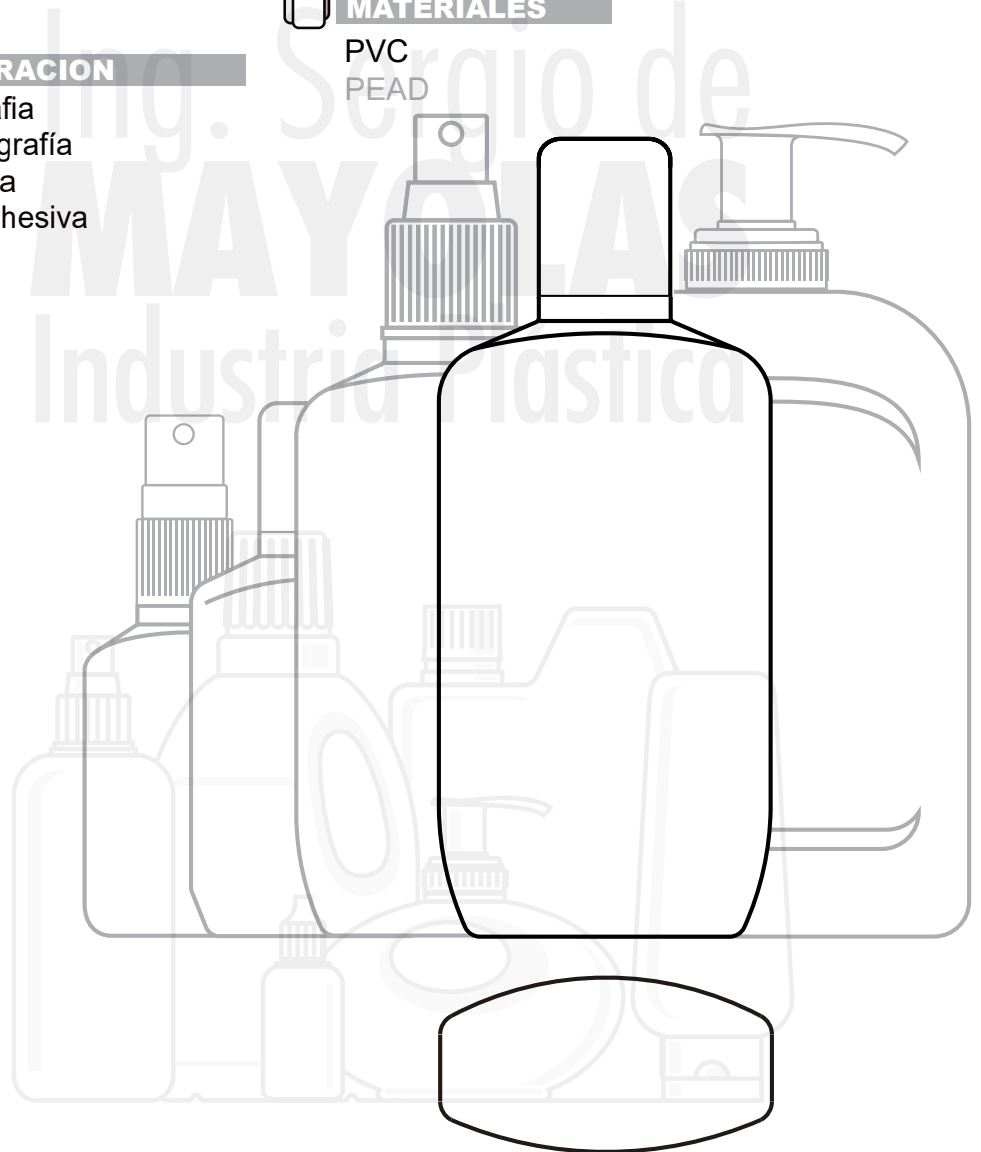

ROCIO 240 ml

CODIGO 0240.04.02

40 ml	87 mm	42 x 22
70 ml	113 mm	53 x 29
220 ml	152 mm	67 x 34
240 ml	160 mm	72 x 37
500 ml	152 mm	92 x 63

UTILIDADES

Linea Capilar	Fragancias
Linea Corporal	Linea Baño y Ducha
Linea Facial	Linea Solar
Linea Infantil	

MATERIALES

PVC
PEAD

DECORACION

Serigrafia
Tampografía
Etiqueta
Autoadhesiva