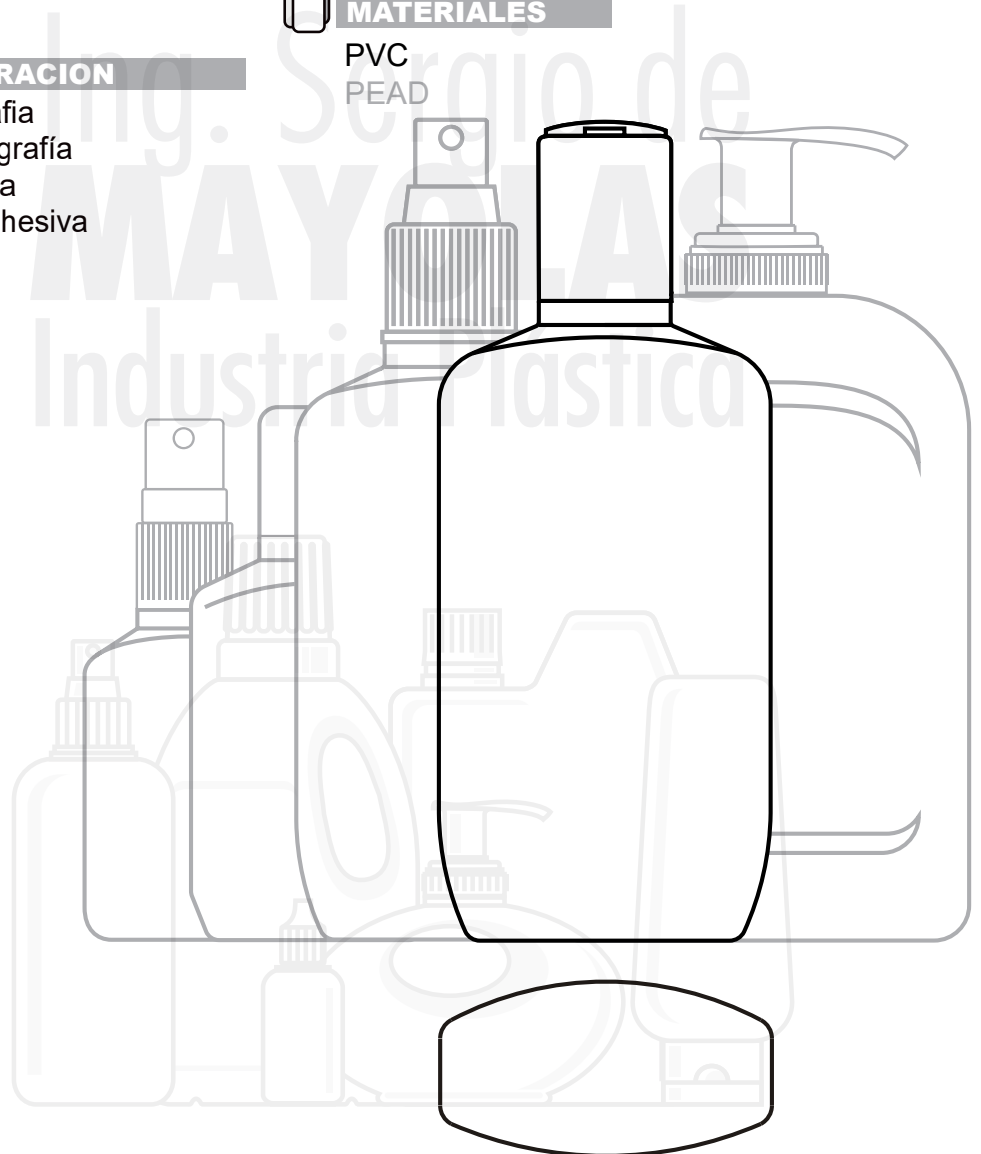

ROCIO 240 ml

CODIGO 0240.04.03

vol.	H	A	E
40 ml	87 mm	42 x 22	
70 ml	113 mm	53 x 29	
220 ml	152 mm	67 x 34	
240 ml	162 mm	72 x 37	
500 ml	152 mm	92 x 63	

UTILIDADES

Linea Capilar	Fragancias
Linea Corporal	Linea Baño y Ducha
Linea Facial	Linea Solar
Linea Infantil	

MATERIALES

PVC
PEAD

DECORACION

Serigrafia
Tampografía
Etiqueta
Autoadhesiva