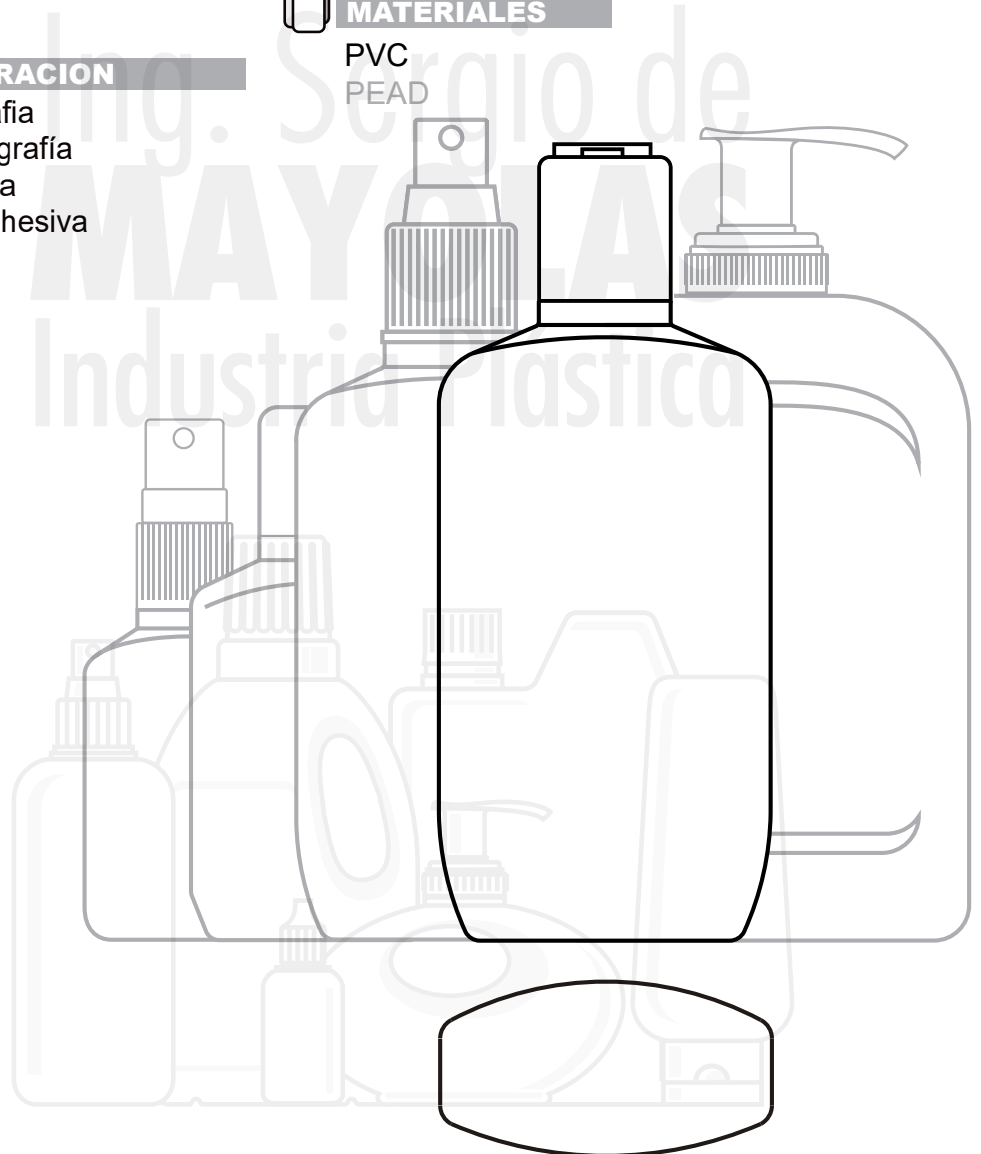

ROCIO 240 ml

CODIGO 0240.04.04

vol.	H	A	E
40 ml	87 mm	42 x 22	
70 ml	113 mm	53 x 29	
220 ml	152 mm	67 x 34	
240 ml	157 mm	72 x 37	
500 ml	152 mm	92 x 63	

UTILIDADES

Linea Capilar	Fragancias
Linea Corporal	Linea Baño y Ducha
Linea Facial	Linea Solar
Linea Infantil	

MATERIALES

PVC
PEAD

DECORACION

Serigrafia
Tampografía
Etiqueta
Autoadhesiva