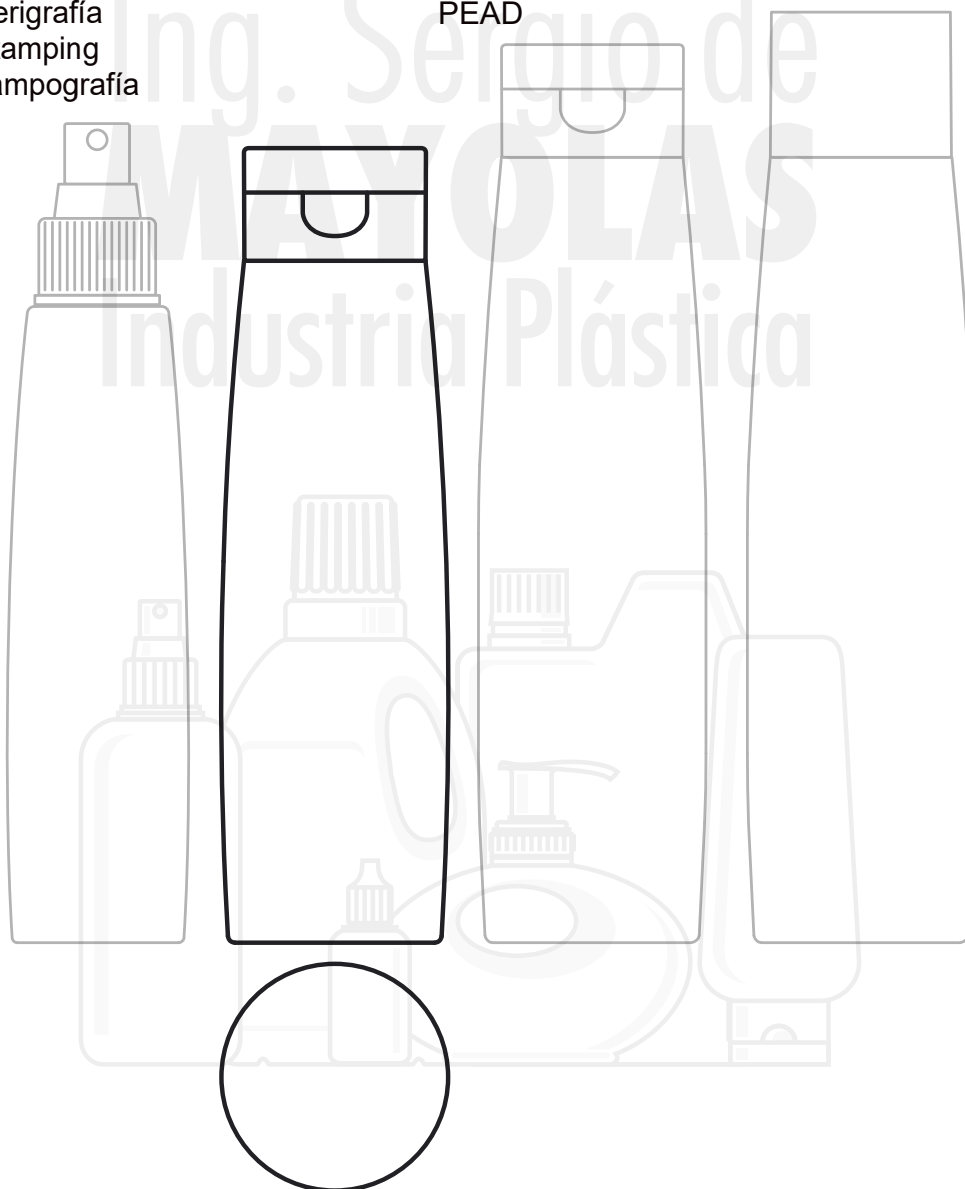

SENSA 250 ml

CODIGO 0250.26.01

vol.	H	Ø
160 ml	167 mm	Ø 43 mm
250 ml	165 mm	Ø 51 mm
300 ml	189 mm	Ø 51 mm
300 ml	201 mm	Ø 51 mm

UTILIDADES

Linea Capilar Linea Infantil
Linea Corporal Linea Baño y Ducha
Linea Facial Linea Solar

DECORACION

Serigrafía
Stamping
Tampografía

MATERIALES

PEAD

TAPAS

24/410

24/410

QUARTZ