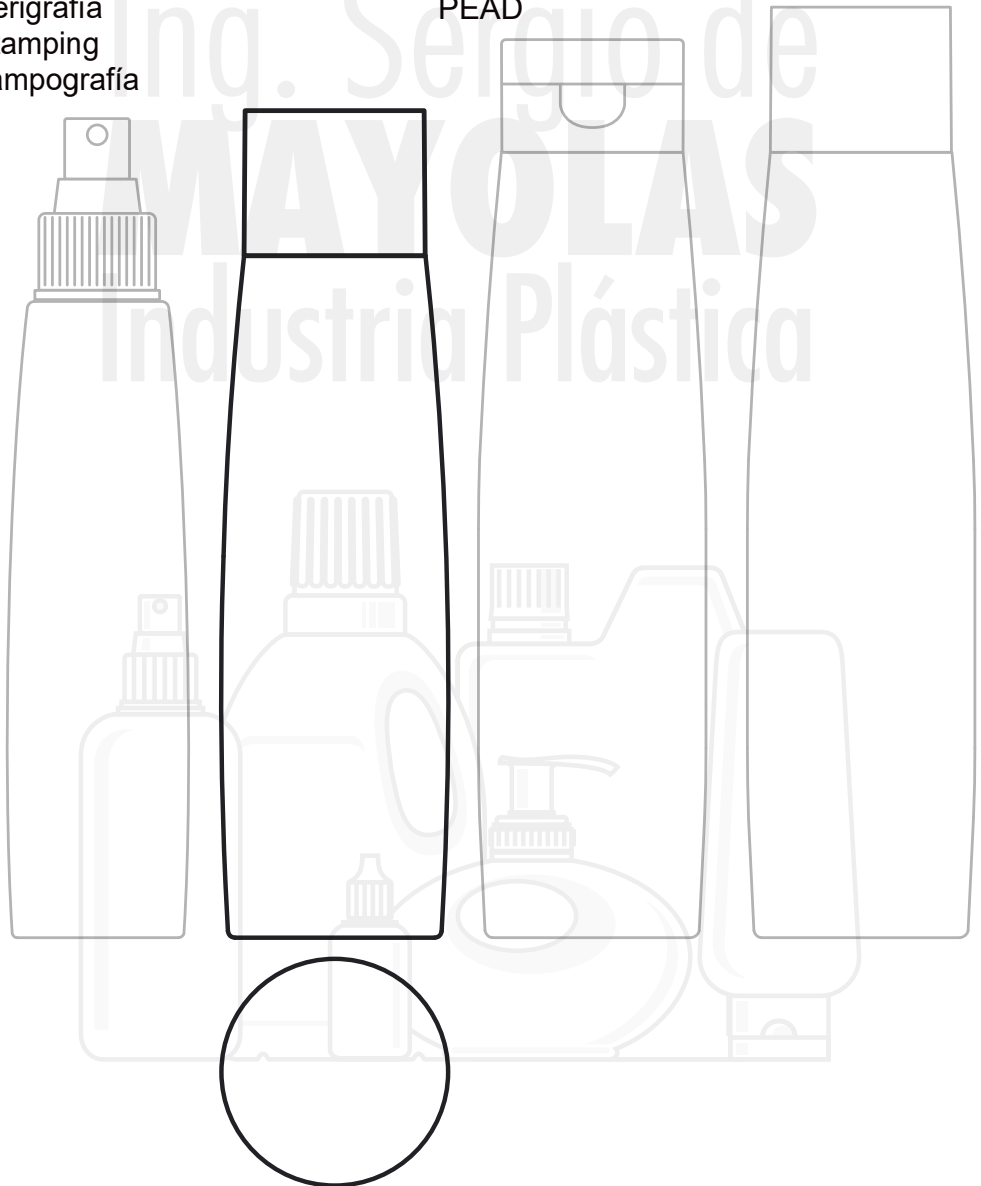

SENSA 250 ml

CODIGO 0250.26.02

vol.	H	Ø
160 ml	167 mm	Ø 43 mm
250 ml	165 mm	Ø 51 mm
300 ml	189 mm	Ø 51 mm
300 ml	201 mm	Ø 51 mm

UTILIDADES

- Linea Capilar
- Linea Corporal
- Linea Facial
- Linea Infantil
- Linea Baño y Ducha
- Linea Solar

DECORACION

- Serigrafía
- Stamping
- Tampografía

MATERIALES

PEAD

TAPAS

24/410

24/410

QUARTZ