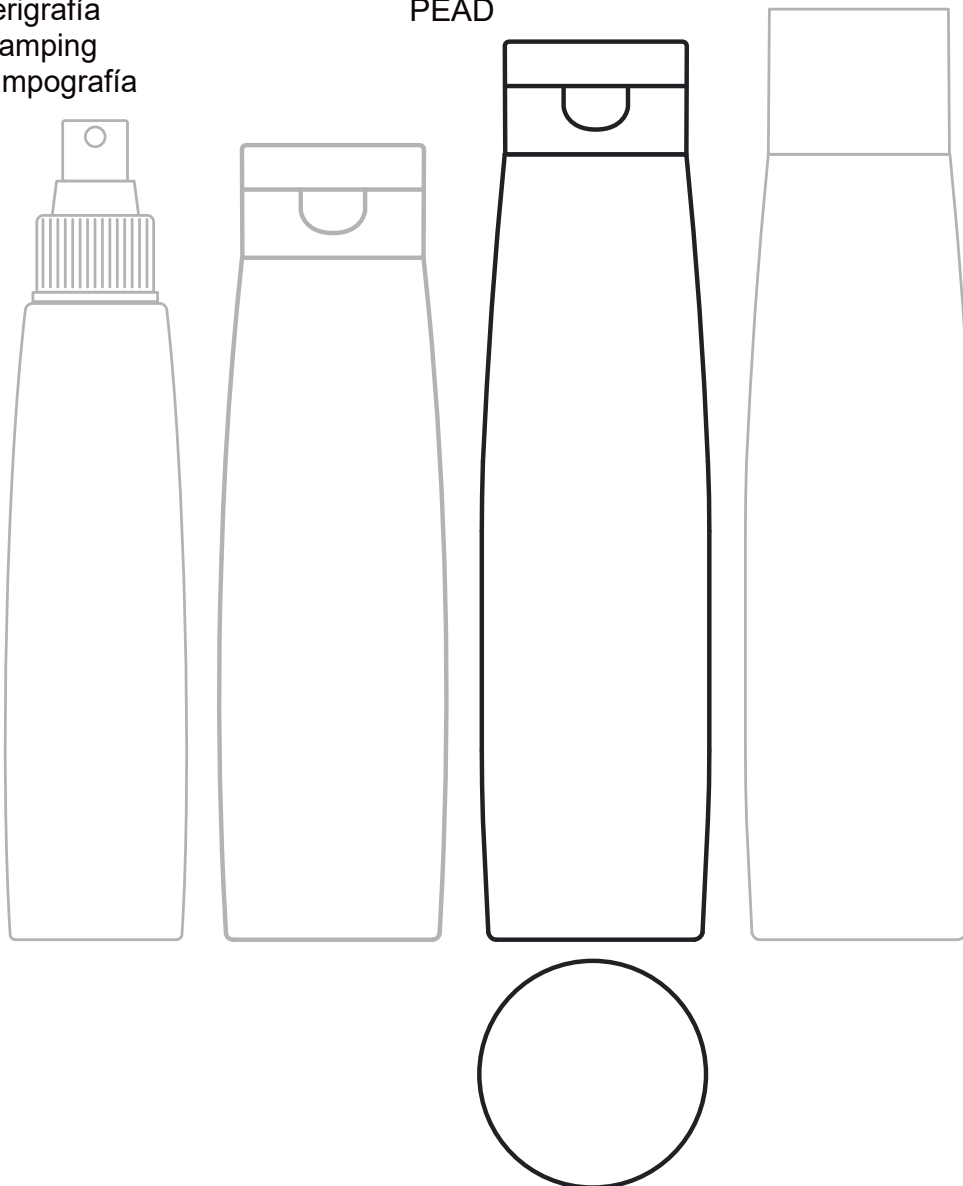

SENSA 300 ml

CODIGO 0300.03.01

vol.	H	Ø
160 ml	167 mm	Ø 43 mm
250 ml	165 mm	Ø 51 mm
300 ml	189 mm	Ø 51 mm
300 ml	201 mm	Ø 51 mm

UTILIDADES

Linea Capilar Linea Infantil
Linea Corporal Linea Baño y Ducha
Linea Facial Linea Solar

DECORACION

Serigrafía
Stamping
Tampografía

MATERIALES

PEAD

TAPAS

24/410

24/410

QUARTZ