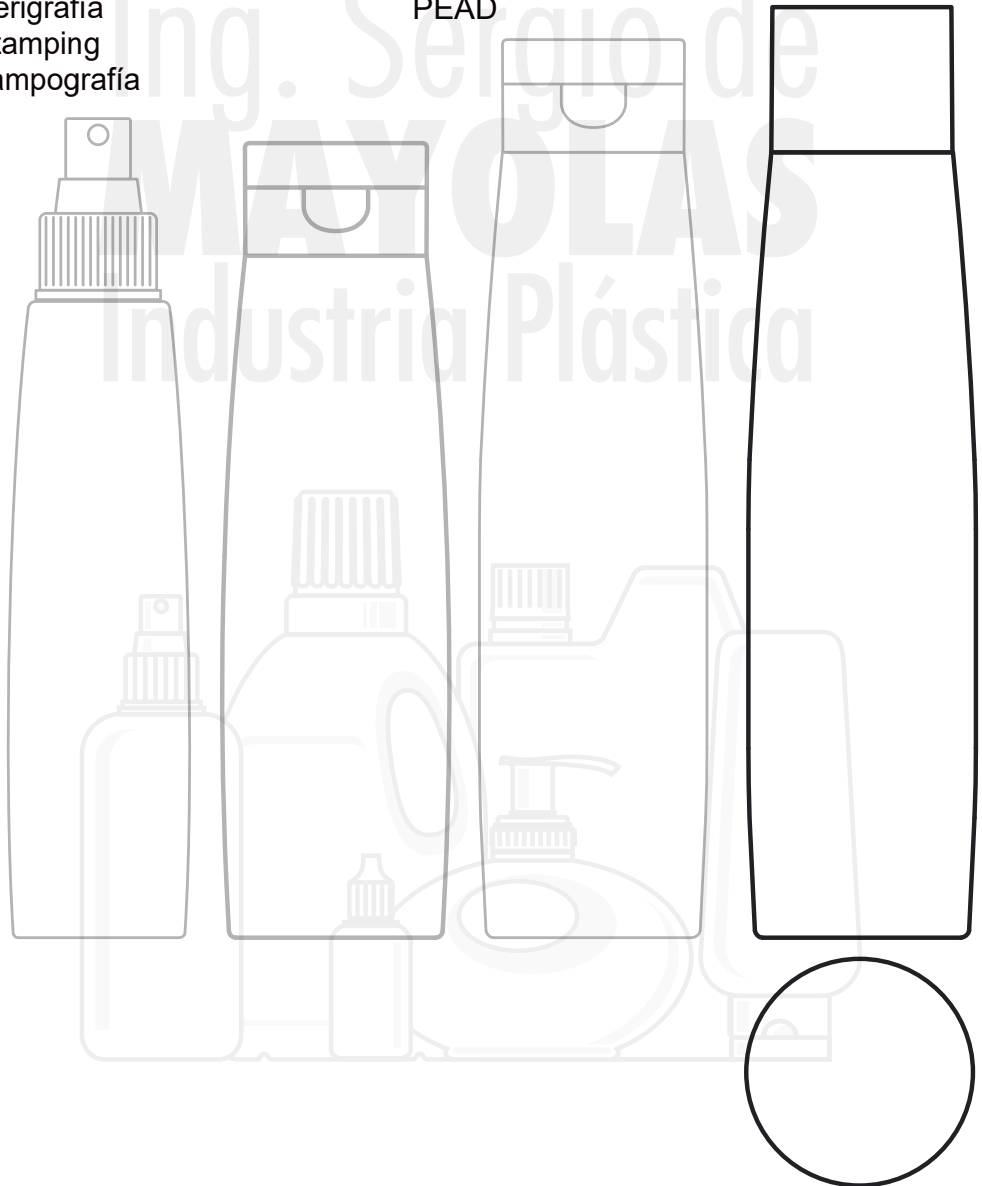

SENSA 300 ml

CODIGO 0300.03.02

160 ml

167 mm

Ø 43 mm

300 ml

189 mm

Ø 51 mm

300 ml

201 mm

Ø 51 mm

UTILIDADES

Linea Capilar	Linea Infantil
Linea Corporal	Linea Baño y Ducha
Linea Facial	Linea Solar

DECORACION

Serigrafía
Stamping
Tampografía

MATERIALES

PEAD

TAPAS

24/410

24/410

QUARTZ

+

Ø 14 mm

PV 19-40