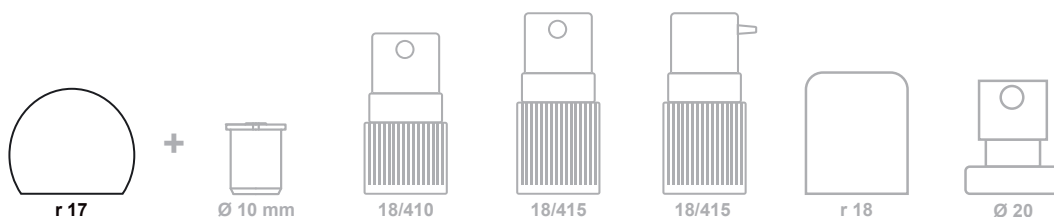

TAPAS

Ing. Sergio de
MAYOLAS
Industria Plástica

General Villegas 4930
B1678BXP - Caseros - Bs. As. - Argentina
Tel/Fax (5411) 4656-5769 / 4654-4331
sergio@mayolas.com.ar