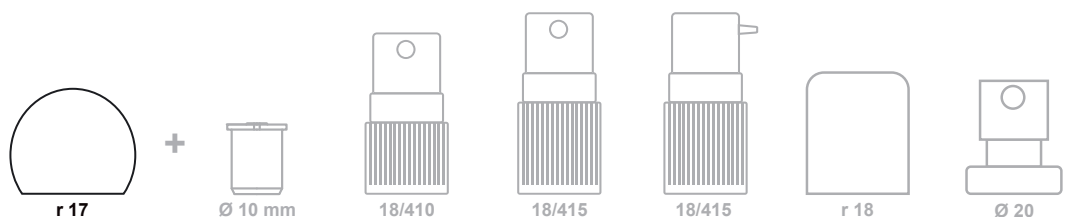

TAPAS

Ing. Sergio de
MAYOLAS
Industria Plástica

General Villegas 4930
B1678BXP - Caseros - Bs. As. - Argentina
Tel/Fax (5411) 4656-5769 / 4654-4331
sergio@mayolas.com.ar