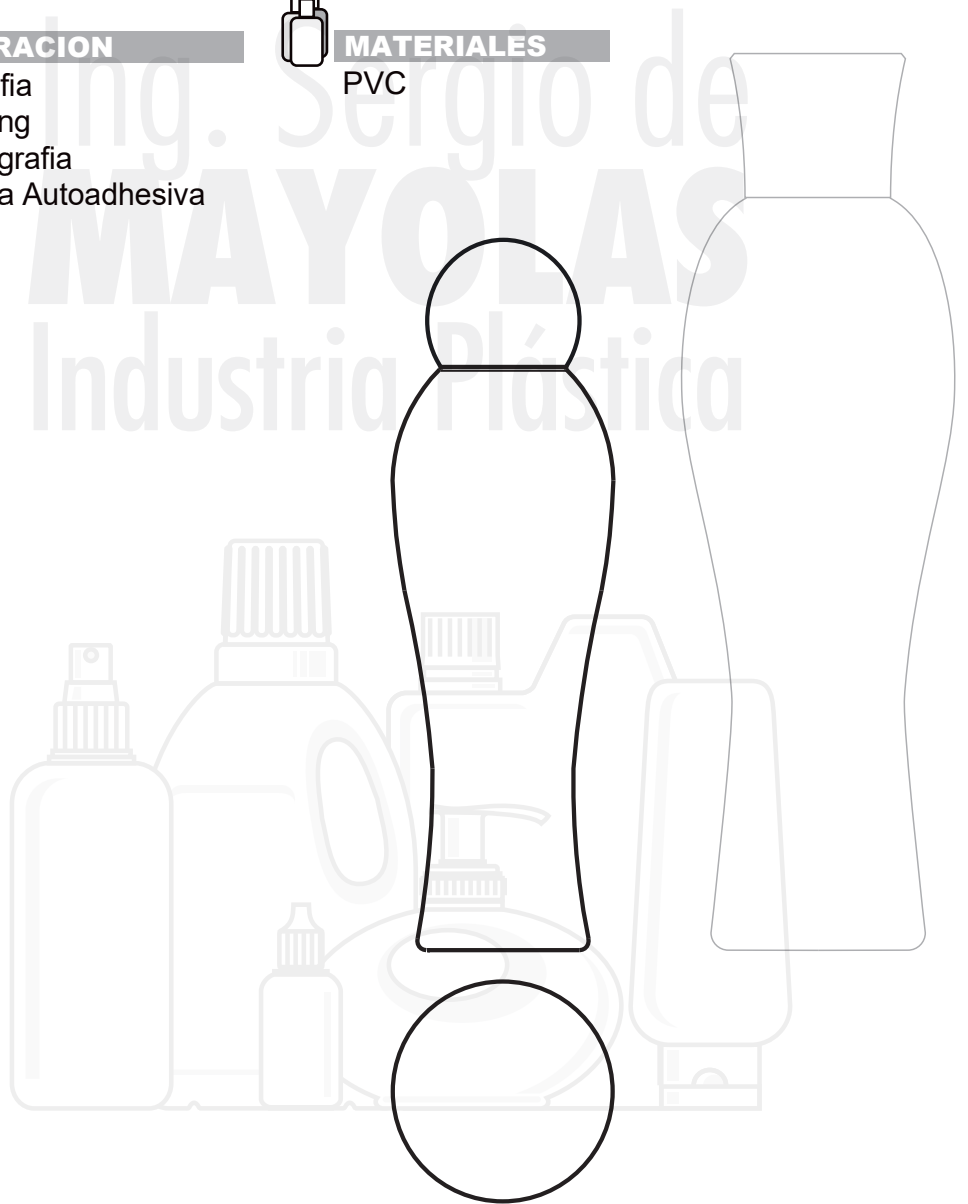

SHE 60 ml

CODIGO 0060.06.03

VOL.	H	Ø
60 ml 120 ml	108 mm 142 mm	Ø 38 Ø 47

UTILIDADES

Linea Capilar   Fragancias
Linea Corporal   Linea Baño y Ducha
Linea Facial
Linea Infantil

DECORACION

Serigrafia
Stamping
Tampografia
Etiqueta Autoadhesiva

MATERIALES

PVC

TAPAS

+

Ing. Sergio de
MAYOLAS
Industria Plástica

General Villegas 4930
B1678BXP - Caseros - Bs. As. - Argentina
Tel/Fax (5411) 4656-5769 / 4654-4331
sergio@mayolas.com.ar