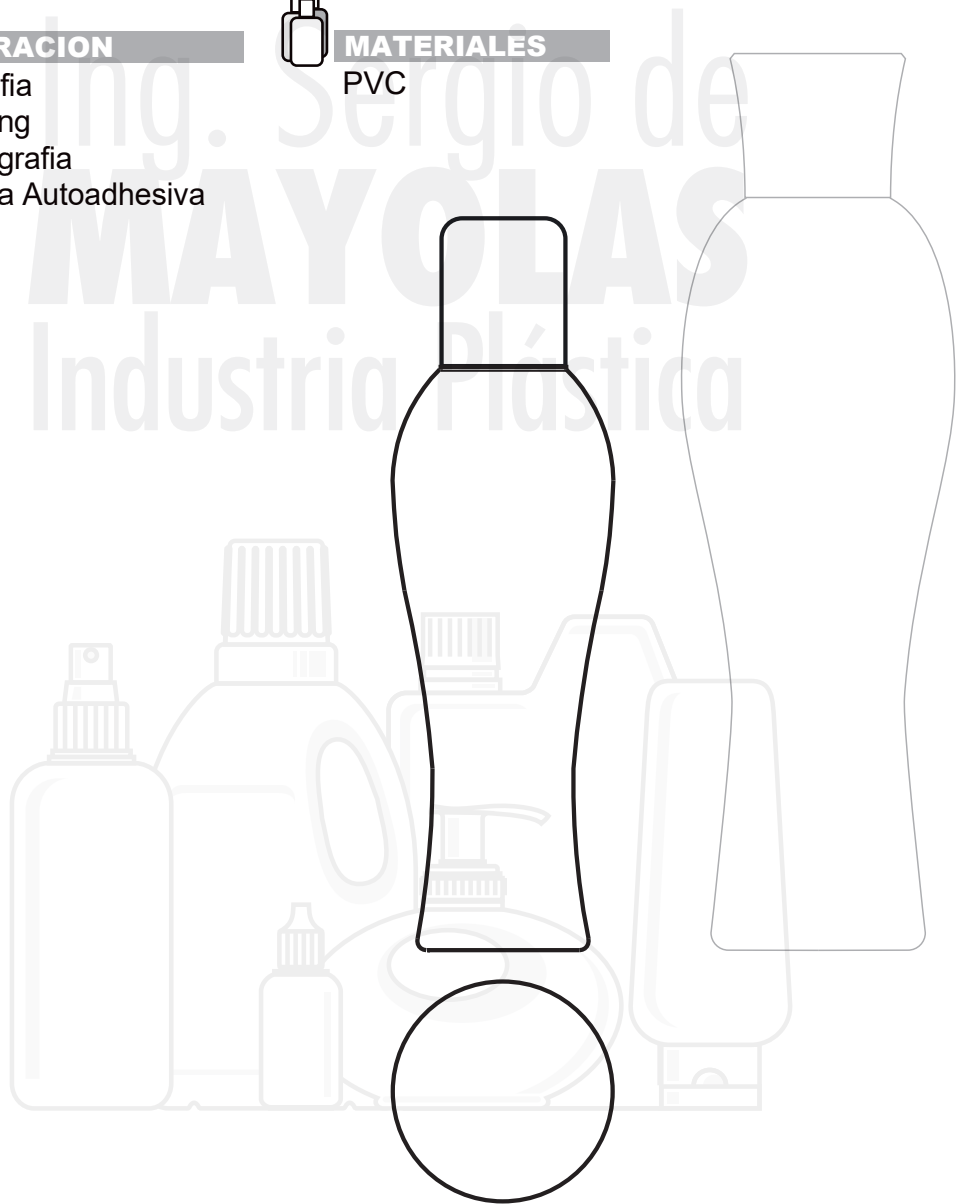

SHE 60 ml

CODIGO 0060.06.04

VOL.	H	Ø
60 ml 120 ml	113 mm 142 mm	Ø 38 Ø 47

UTILIDADES

Linea Capilar   Fragancias
Linea Corporal   Linea Baño y Ducha
Linea Facial
Linea Infantil

DECORACION

Serigrafia
Stamping
Tampografia
Etiqueta Autoadhesiva

MATERIALES

PVC