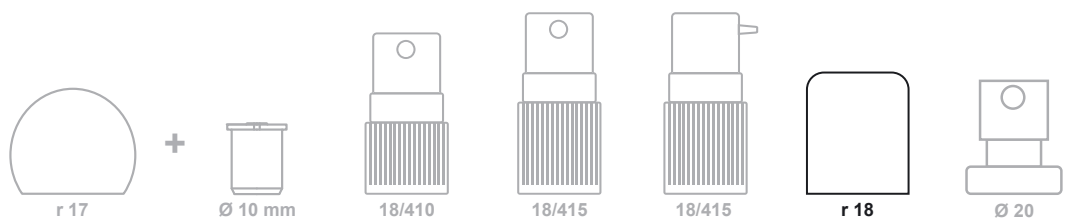

TAPAS

Ing. Sergio de
MAYOLAS
Industria Plástica

General Villegas 4930
B1678BXP - Caseros - Bs. As. - Argentina
Tel/Fax (5411) 4656-5769 / 4654-4331
sergio@mayolas.com.ar