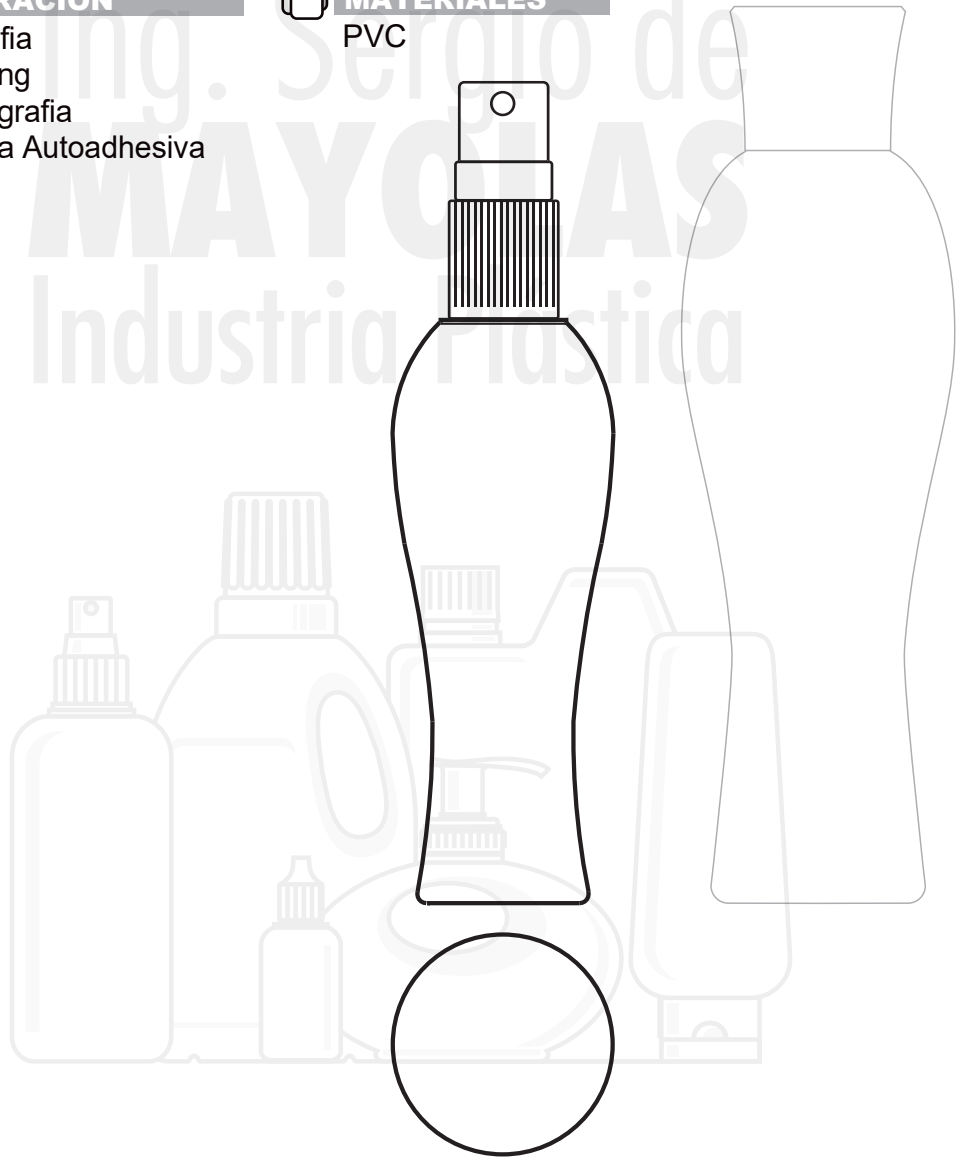

SHE 60 ml

CODIGO 0060.06.05

VOL.	H	Ø
60 ml 120 ml	115 mm 142 mm	Ø 38 Ø 47

UTILIDADES

Linea Capilar   Fragancias
Linea Corporal   Linea Baño y Ducha
Linea Facial
Linea Infantil

DECORACION

Serigrafia
Stamping
Tampografia
Etiqueta Autoadhesiva

MATERIALES

PVC