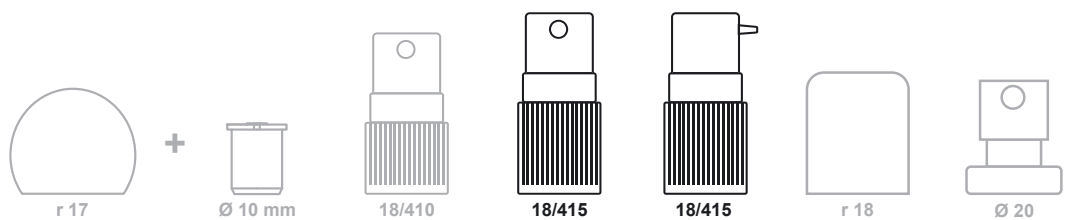

TAPAS

Ing. Sergio de
MAYOLAS
Industria Plástica

General Villegas 4930
B1678BXP - Caseros - Bs. As. - Argentina
Tel/Fax (5411) 4656-5769 / 4654-4331
sergio@mayolas.com.ar