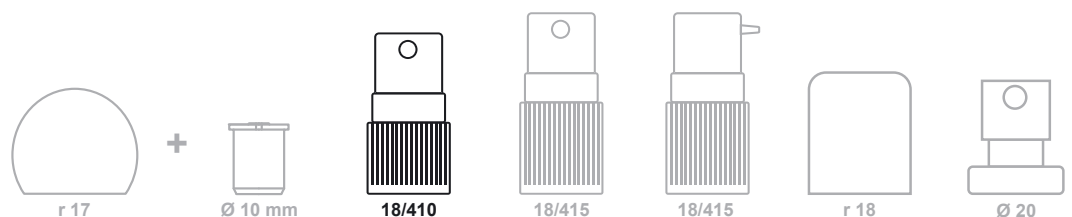

TAPAS

Ing. Sergio de
MAYOLAS
Industria Plástica

General Villegas 4930
B1678BXP - Caseros - Bs. As. - Argentina
Tel/Fax (5411) 4656-5769 / 4654-4331
sergio@mayolas.com.ar