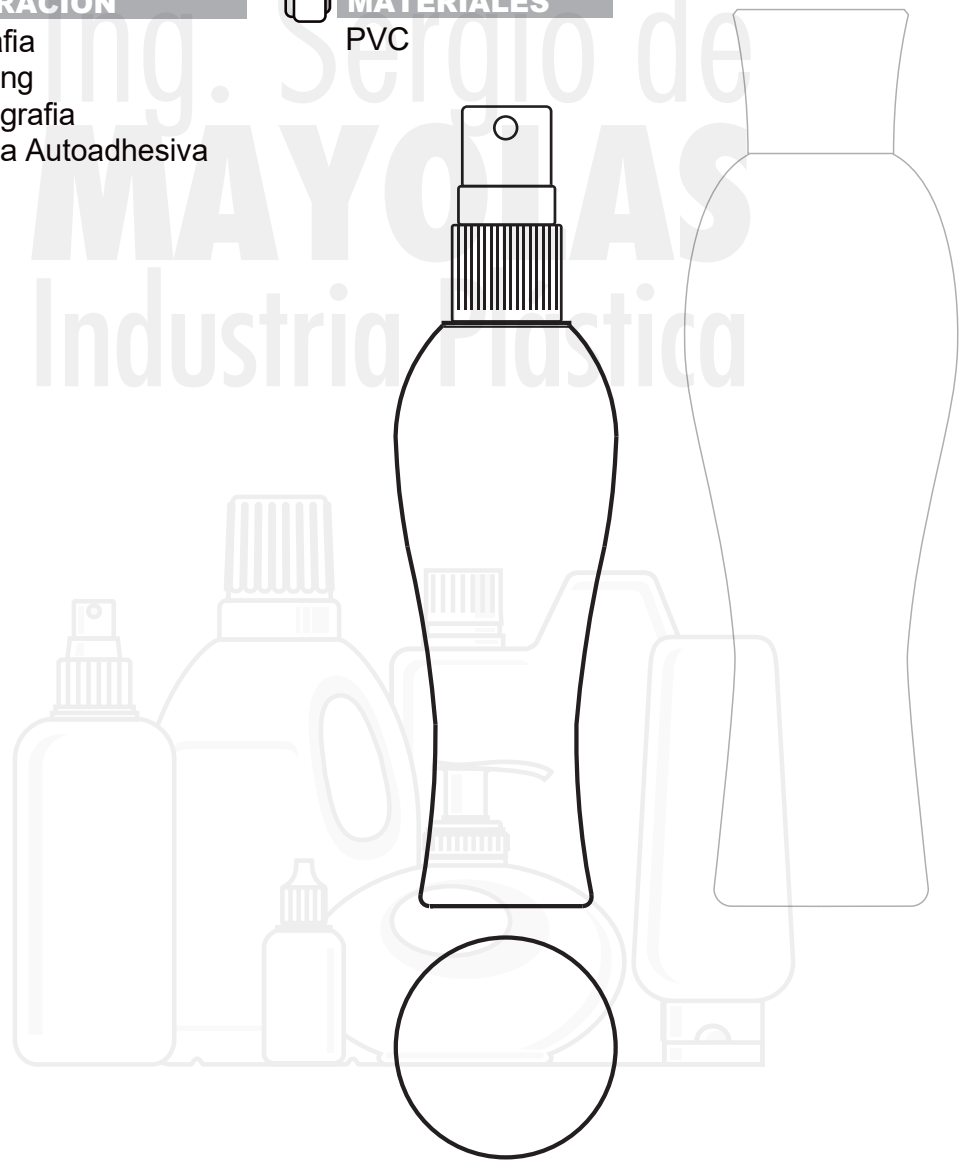

SHE 60 ml

CODIGO 0060.06.06

VOL.	H	Ø
60 ml 120 ml	111 mm 142 mm	Ø 38 Ø 47

UTILIDADES

Linea Capilar   Fragancias
Linea Corporal   Linea Baño y Ducha
Linea Facial
Linea Infantil

DECORACION

Serigrafia
Stamping
Tampografia
Etiqueta Autoadhesiva

MATERIALES

PVC