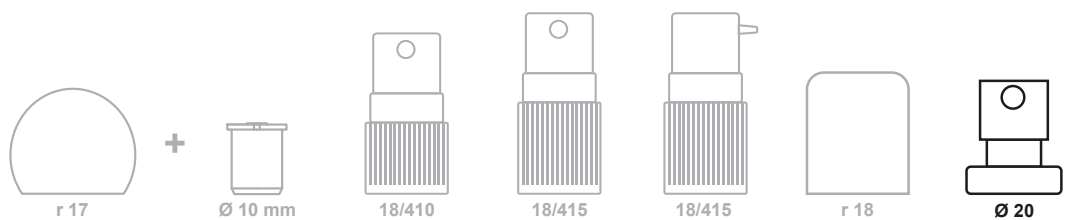

TAPAS

Ing. Sergio de
MAYOLAS
Industria Plástica

General Villegas 4930
B1678BXP - Caseros - Bs. As. - Argentina
Tel/Fax (5411) 4656-5769 / 4654-4331
sergio@mayolas.com.ar