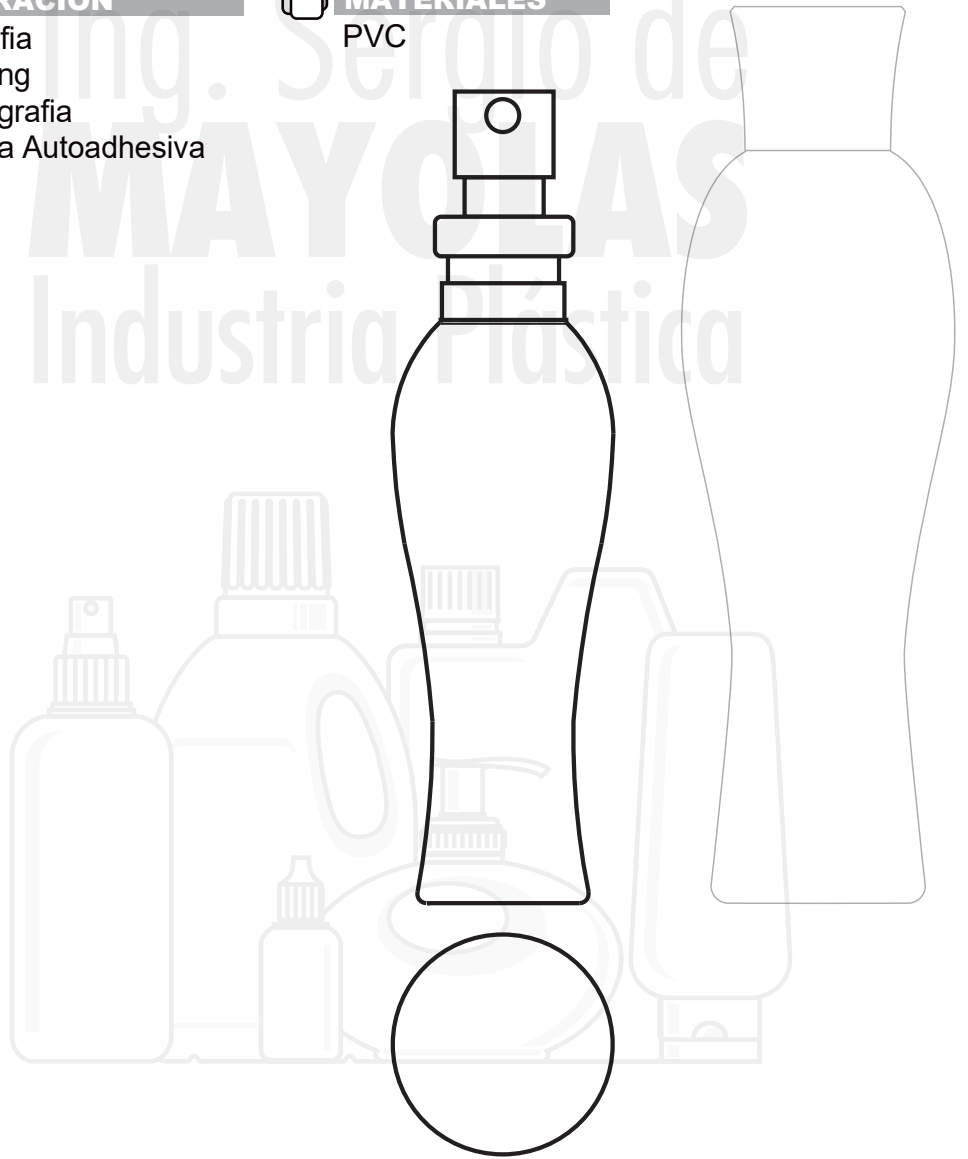

SHE 60 ml

CODIGO 0060.06.07

VOL.	H	Ø
60 ml 120 ml	114 mm 142 mm	Ø 38 Ø 47

UTILIDADES

Linea Capilar   Fragancias
Linea Corporal   Linea Baño y Ducha
Linea Facial
Linea Infantil

DECORACION

Serigrafia
Stamping
Tampografia
Etiqueta Autoadhesiva

MATERIALES

PVC