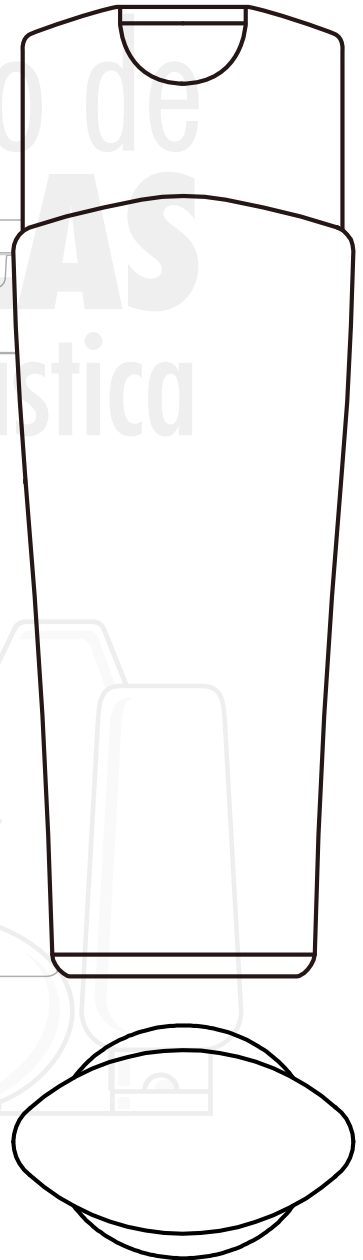

160 ml

300 ml

150 mm

195 mm

52 x 33

70 x 38

UTILIDADES

Linea Capilar
Linea Corporal
Linea Facial
Linea Solar

DECORACION

Serigrafia
Tampografia
Etiqueta
Autoadhesiva

MATERIALES

PEAD

Ing. Sergio de
MAYOLAS
Industria Plástica

TAPAS

Elipse con forma