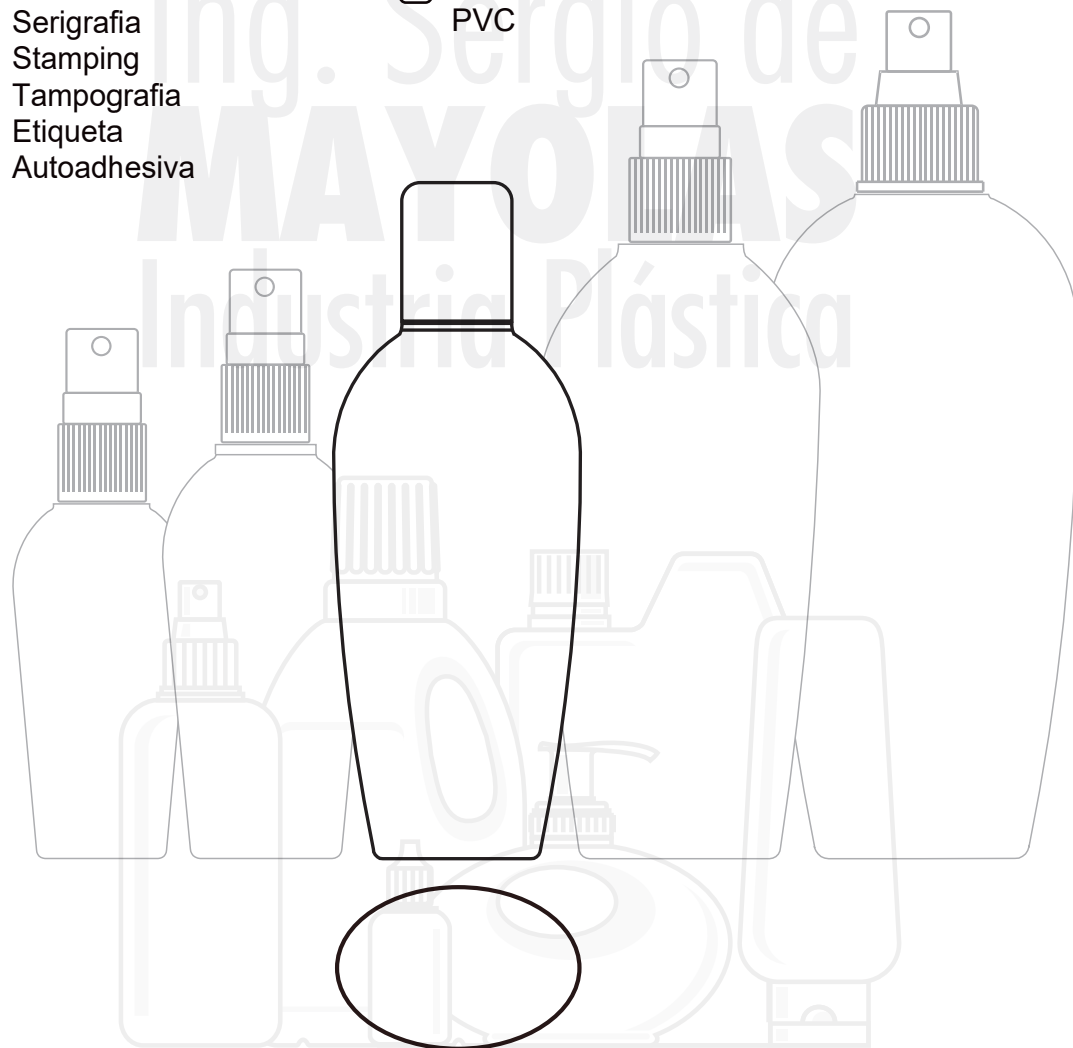

# ENEZIA 120 ml

CODIGO 0120.04.01

vol.	H	Ø
40 ml	86 mm	37 x 25
60 ml	102 mm	43 x 29
<b>120 ml</b>	<b>140 mm</b>	<b>51 x 35</b>
180 ml	156 mm	60 x 41
250 ml	168 mm	65 x 44

## UTILIDADES

Linea Capilar	Fragancias
Linea Corporal	Linea Baño y Ducha
Linea Facial	Linea Solar
Linea Infantil	

## MATERIALES

PVC