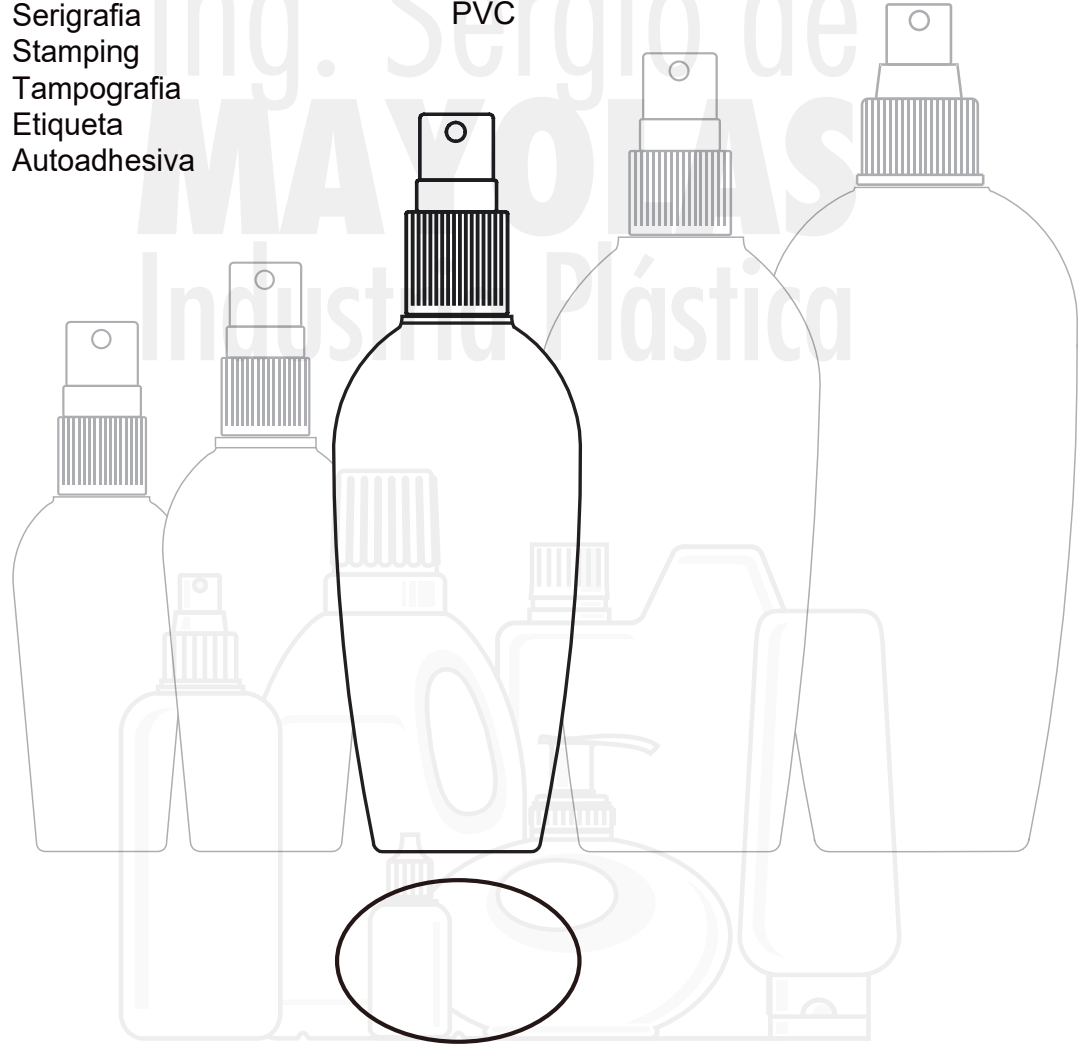

ENEZIA 120 ml

CODIGO 0120.04.03

vol.	H	E
40 ml	86 mm	37 x 25
60 ml	102 mm	43 x 29
120 ml	129 mm	51 x 35
180 ml	156 mm	60 x 41
250 ml	168 mm	65 x 44

UTILIDADES

Linea Capilar	Fragancias
Linea Corporal	Linea Baño y Ducha
Linea Facial	Linea Solar
Linea Infantil	

DECORACION

Serigrafia
Stamping
Tampografia
Etiqueta
Autoadhesiva

MATERIALES

PVC

TAPAS

d 23

+

Ø 14 mm

18/415

18/415

20/410

Ing. Sergio de
MAYOLAS
Industria Plástica

General Villegas 4930
B1678BXP - Caseros - Bs. As. - Argentina
Tel/Fax (5411) 4656-5769 / 4654-4331
sergio@mayolas.com.ar