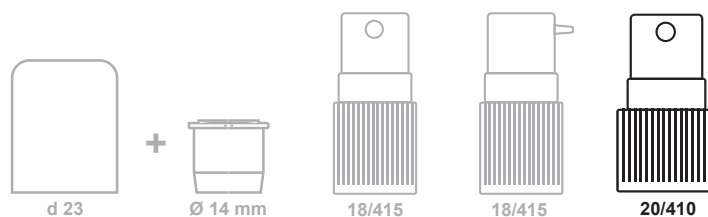

TAPAS

Ing. Sergio de
MAYOLAS
Industria Plástica

General Villegas 4930
B1678BXP - Caseros - Bs. As. - Argentina
Tel/Fax (5411) 4656-5769 / 4654-4331
sergio@mayolas.com.ar