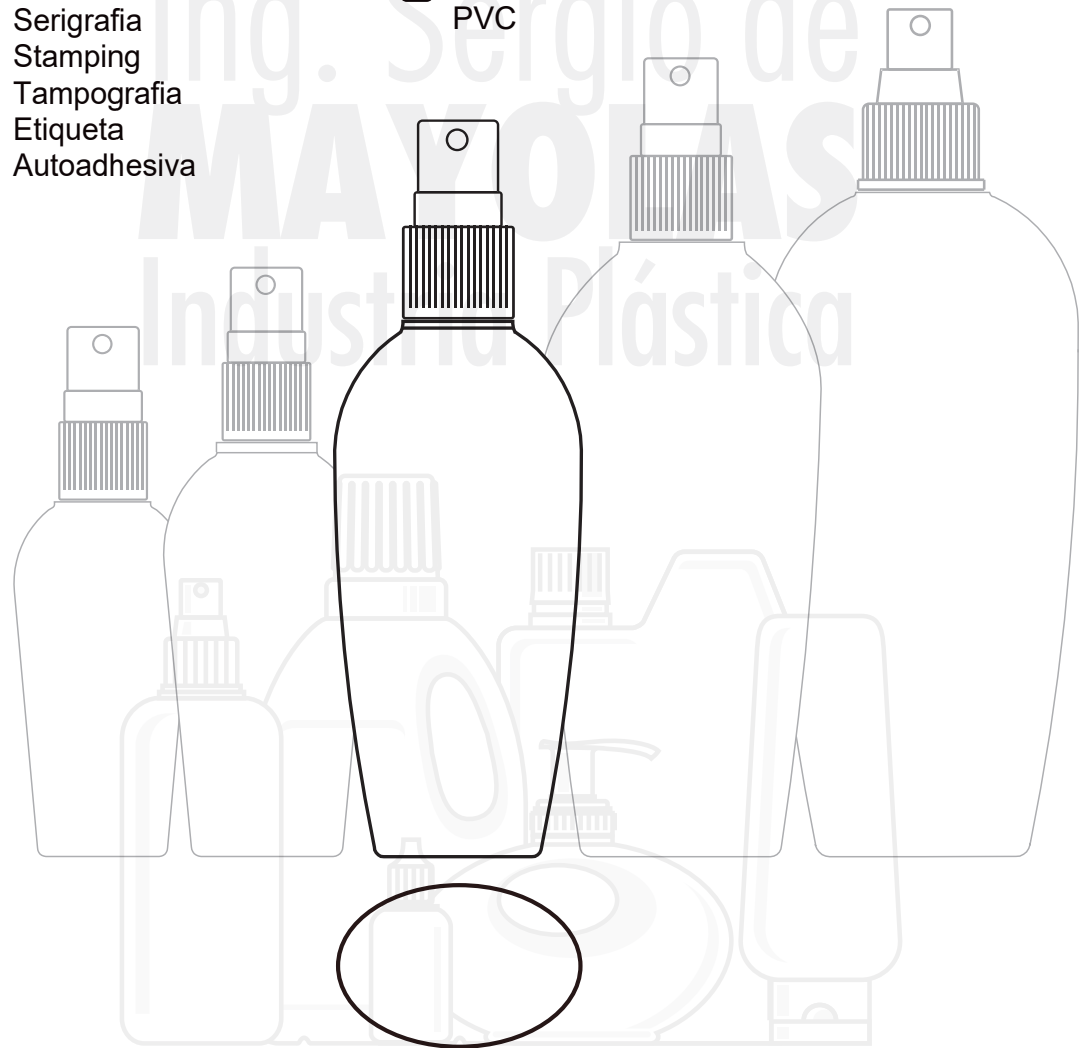

# ENEZIA 120 ml

CODIGO 0120.04.04

vol.	H	Ø
40 ml	86 mm	37 x 25
60 ml	102 mm	43 x 29
<b>120 ml</b>	<b>128 mm</b>	<b>51 x 35</b>
180 ml	156 mm	60 x 41
250 ml	168 mm	65 x 44

## UTILIDADES

- Linea Capilar
- Linea Corporal
- Linea Facial
- Linea Infantil
- Fragancias
- Linea Baño y Ducha
- Linea Solar

## MATERIALES

PVC