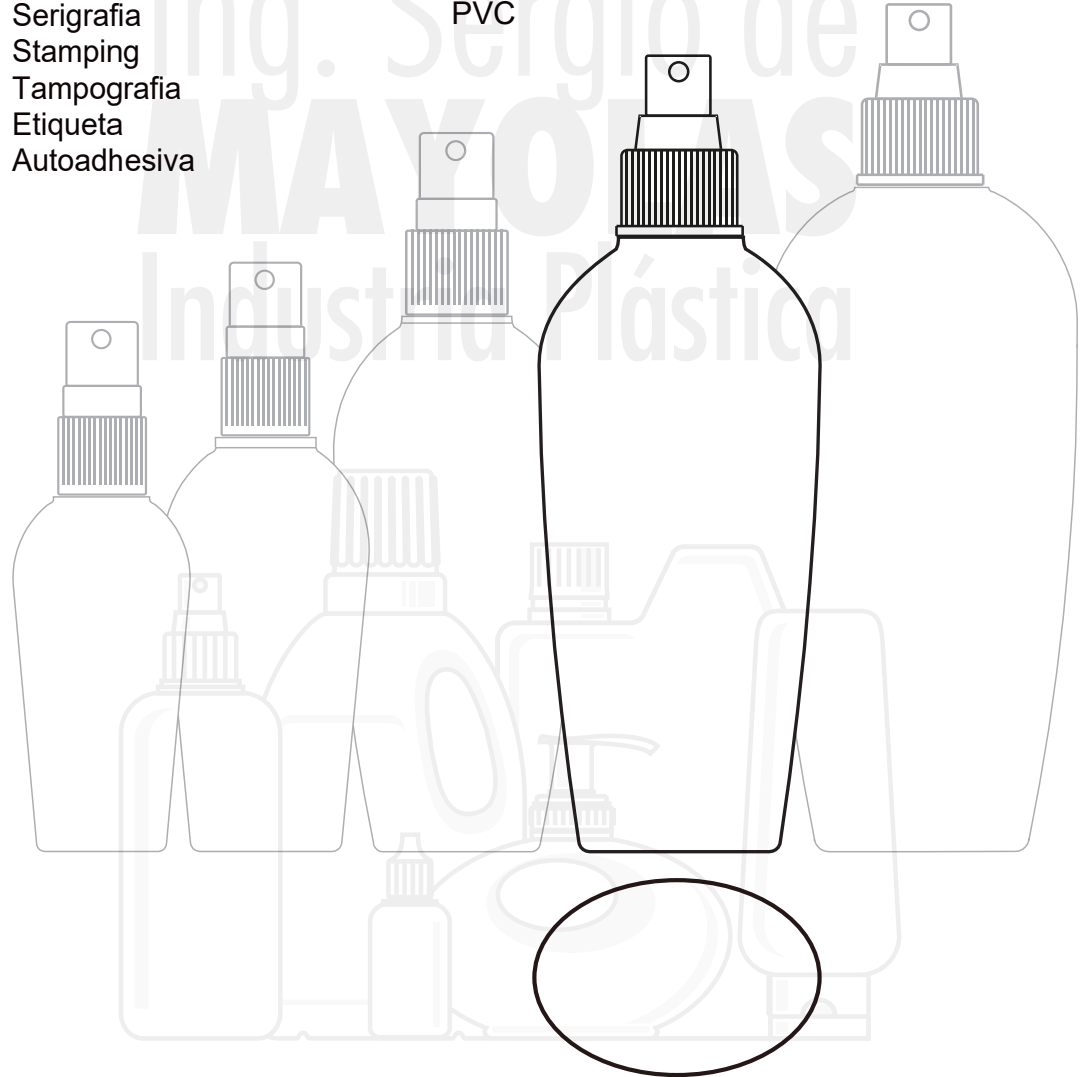

ENEZIA 180 ml

CODIGO 0180.05.02

vol.	H	A
40 ml	89 mm	37 x 25
60 ml	97 mm	43 x 29
120 ml	136 mm	51 x 35
180 ml	145 mm	60 x 41
250 ml	168 mm	65 x 44

UTILIDADES

Linea Capilar	Fragancias
Linea Corporal	Linea Baño y Ducha
Linea Facial	Linea Solar
Linea Infantil	

DECORACION

Serigrafia
Stamping
Tampografia
Etiqueta
Autoadhesiva

MATERIALES

PVC