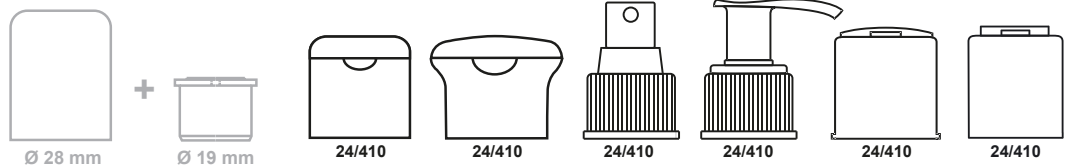

TAPAS

Ing. Sergio de
MAYOLAS
Industria Plástica

General Villegas 4930
B1678BXP - Caseros - Bs. As. - Argentina
Tel/Fax (5411) 4656-5769 / 4654-4331
sergio@mayolas.com.ar