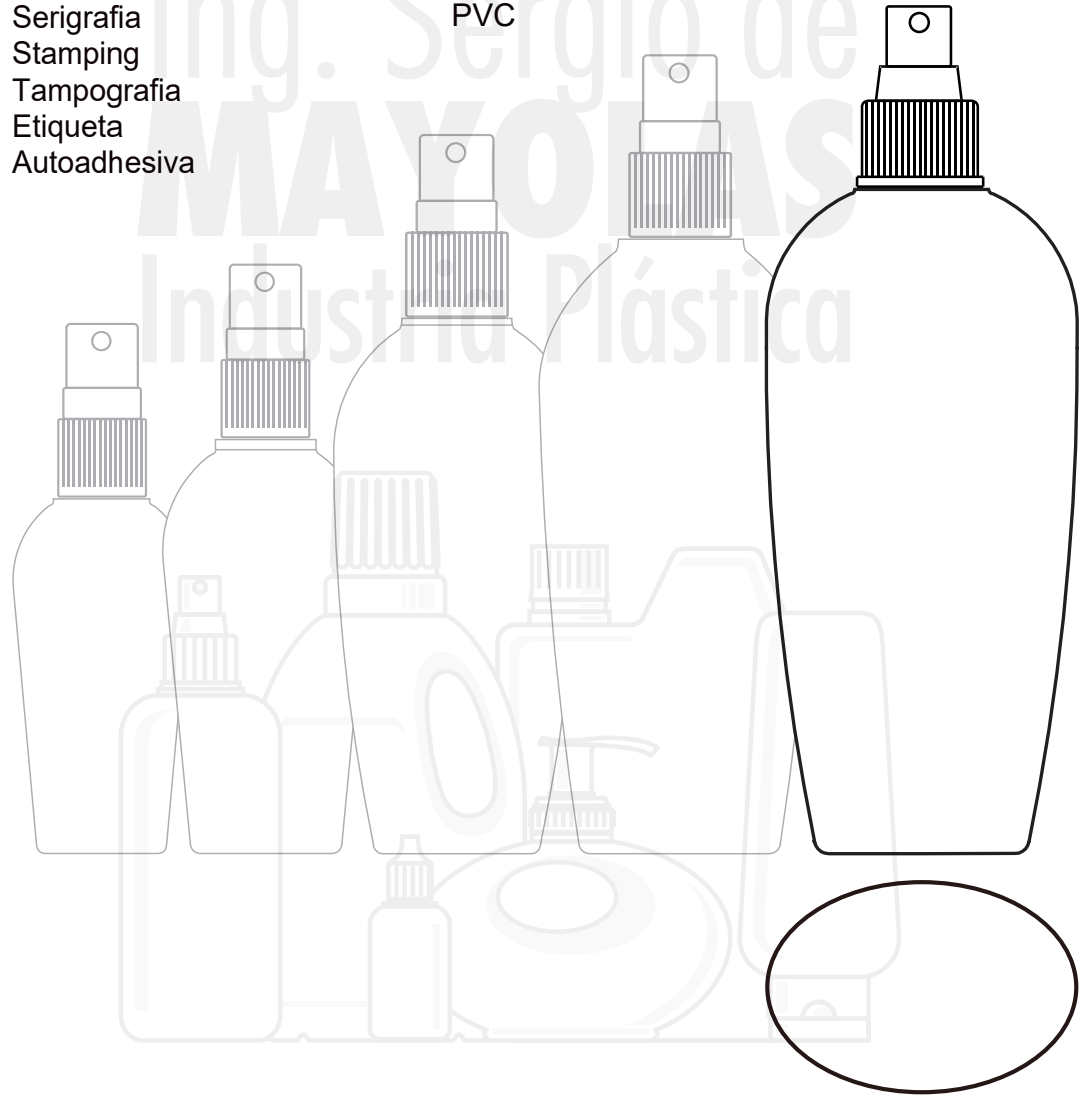

ENEZIA 250 ml

CODIGO 0250.09.02

vol.	H	E
40 ml	89 mm	37 x 25
60 ml	97 mm	43 x 29
120 ml	136 mm	51 x 35
180 ml	156 mm	60 x 41
250 ml	155 mm	65 x 44

UTILIDADES

Linea Capilar	Fragancias
Linea Corporal	Linea Baño y Ducha
Linea Facial	Linea Solar
Linea Infantil	

DECORACION

Serigrafia
Stamping
Tampografia
Etiqueta
Autoadhesiva

MATERIALES

PVC

TAPAS

24/410

24/410

24/410