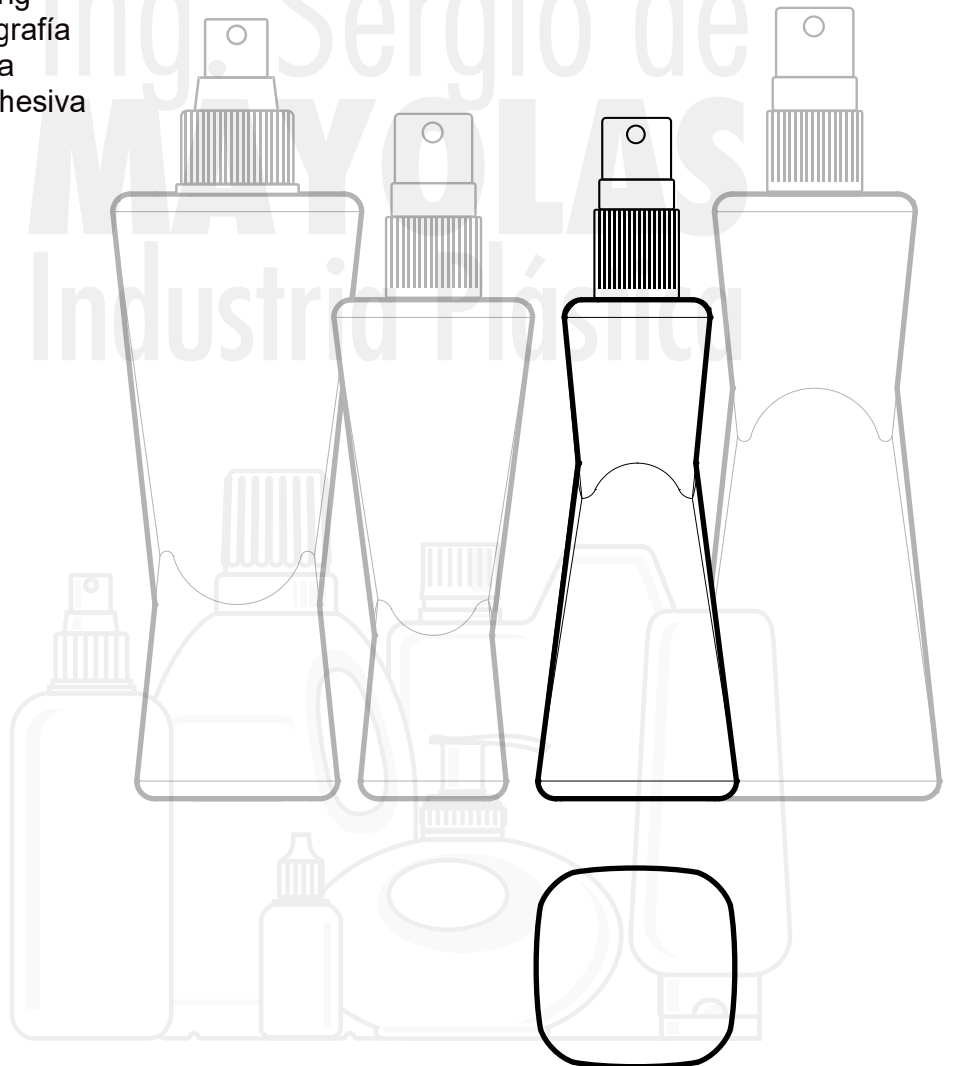

VICTORIA A 120 ml

CODIGO 0120.06.01

VOL.	H	E
120 ml	128 mm	45 x 45
250 ml	151 mm	56 x 56

UTILIDADES

Linea Capilar   Linea Baño y Ducha
Linea Facial   Linea Solar
Linea Corporal   Fragancias

DECORACION

Serigrafia
Stamping
Tampografía
Etiqueta
Autoadhesiva

MATERIALES

PVC

TAPAS

18/415

18/415

Ing. Sergio de
MAYOLAS
Industria Plástica

General Villegas 4930
B1678BXP - Caseros - Bs. As. - Argentina
Tel/Fax (5411) 4656-5769 / 4654-4331
sergio@mayolas.com.ar