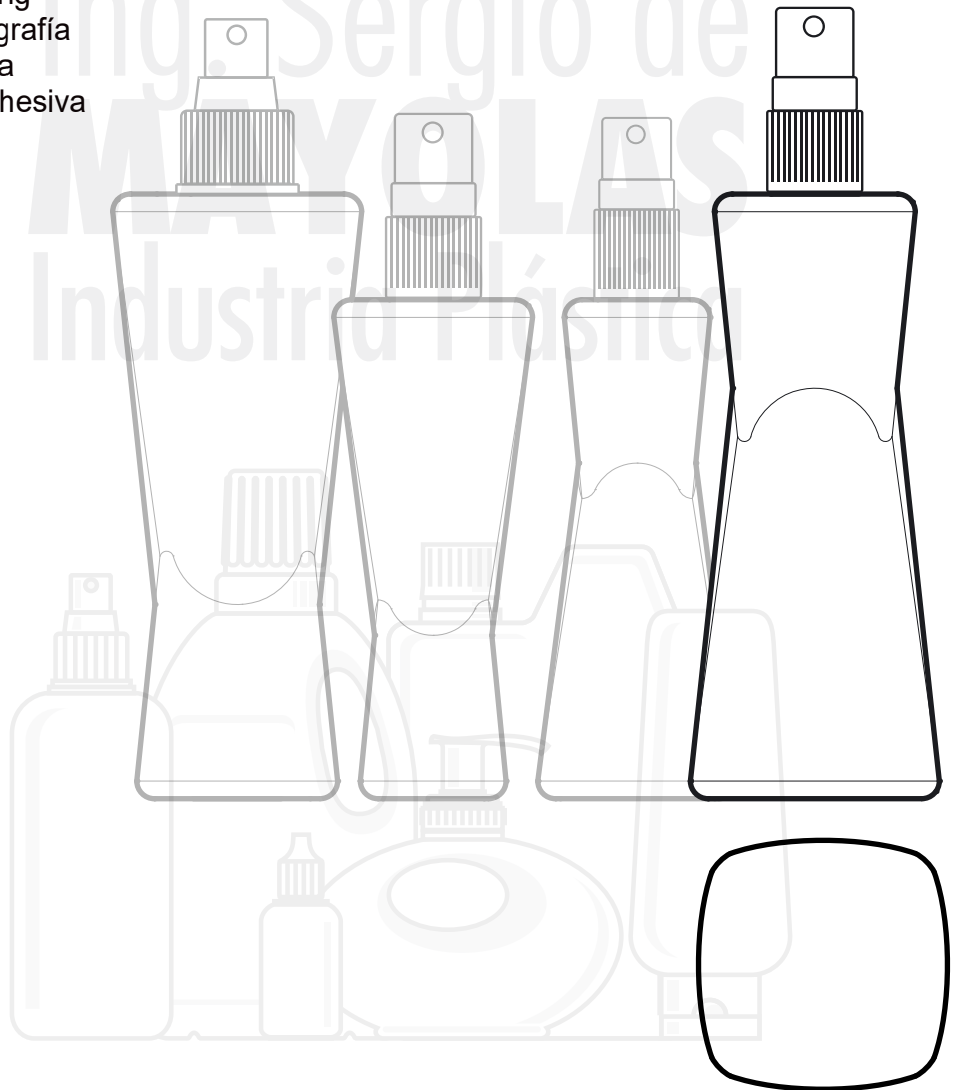

VICTORIA A 250 ml

CODIGO 0250.21.01

120 ml

128 mm

45 x 45

250 ml 151 mm 56 x 56

UTILIDADES

Linea Capilar Linea Baño y Ducha
Linea Facial Linea Solar
Linea Corporal Fragancias

DECORACION

Serigrafia
Stamping
Tampografía
Etiqueta
Autoadhesiva

MATERIALES

PVC

TAPAS

20/410

20/410

20/410